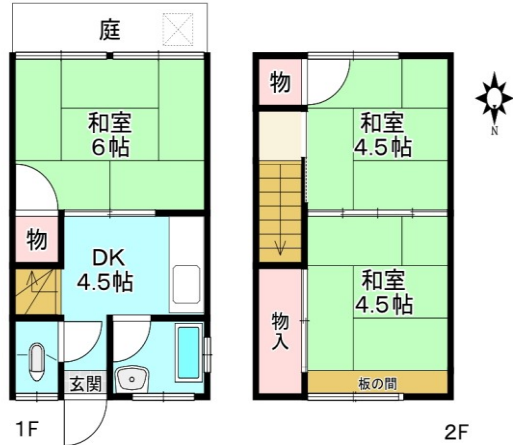

舞鶴市！ あなたのお部屋探しをサポートします！

西舞鶴 ・ 城南中校区

貸家 3DK

女布

賃料	30,000円		
敷金	50,000円	礼金	ゼロ円

※ ペット (2匹まで可)!

※ 室内写真は、イメージですので現室内を優先となります。

室号	号室	所在地	〒624-0831 舞鶴市字女布
共益費	賃料に含む	駐車場	有り・1台 2,000円/月
交通	京都交通バス 城南中学校前停 徒歩 5分		
建物構造	木造 2階 2戸一		
間取り	和室 6帖 和室 4.5帖 和室 4.5帖 DK 4.5帖		
電気	関西電力	専有面積	約 54.00㎡
トイレ	汲取り	水道	公営
給湯	有り	排水	下水道
エアコン	有 (入居時取付予定)	ガス	LPガス
ペット	条件変更有り	バルコニー	
現況		インターネット	個別
損保	火災保険料 (2年更新) 18,000円~	契約期間	2ヶ年間
完成年月日	1973年06月頃	更新料	有り・2ヶ年毎 (家賃の1ヶ月分 税別)
必要書類	入居者申込書、契約者運転免許証の写し、他	保証会社	保証料 有り (25,000円)
設備	流し台 浴室 バストイレ別 給湯 トイレ 洗濯機置場 (室内)		
契約資金	金 円- (契約の時にご準備頂く諸費用です。)		
備考	ペット飼育は、礼金 金 50,000円 (要)。町内会費別途		