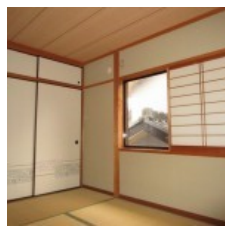

舞鶴市！ あなたのお部屋探しをサポートします！

西舞鶴 ・ 城南中校区

貸家 3DK

女布

賃料	30,000円		
敷金	50,000円	礼金	ゼロ円

※ ペット (2匹まで可)!

※ 室内写真は、イメージですので現室内を優先となります。

室号	号室	所在地	〒624-0831 舞鶴市字女布
共益費	賃料に含む	駐車場	有り・1台 2,000円/月
交通	京都交通バス 城南中学校前停 徒歩 5分		
建物構造	木造 2階 2戸一		
間取り	和室 6帖 和室 4.5帖 和室 4.5帖 DK 4.5帖		
電気	関西電力	専有面積	約 54.00㎡
トイレ	汲取り	水道	公営
給湯	有り	排水	下水道
エアコン	有 (入居時取付予定)	ガス	LPガス
ペット	条件変更有り	バルコニー	
現況		インターネット	個別
損保	火災保険料 (2年更新) 18,000円~	契約期間	2ヶ年間
完成年月日	1973年06月頃	更新料	有り・2ヶ年毎 (家賃の1ヶ月分 税別)
必要書類	入居者申込書、契約者運転免許証の写し、他	保証会社	保証料 有り (25,000円)
設備	流し台 浴室 バストイレ別 給湯 トイレ 洗濯機置場 (室内)		
契約資金	金 円- (契約の時にご準備頂く諸費用です。)		
備考	ペット飼育は、礼金 金 50,000円 (要)。町内会費別途		