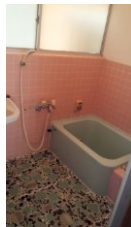

舞鶴市！ あなたのお部屋探しをサポートします！

西舞鶴 ・ 城南中校区

貸家 3DK

女布

賃料	30,000円		
敷金	50,000円	礼金	ゼロ円

※ ペット (2匹まで可)!

※ 室内写真は、イメージですので現室内を優先となります。

室号	号室	所在地	〒624-0831 舞鶴市字女布
共益費	賃料に含む	駐車場	有り・1台 2,000円/月
交通	京都交通バス 城南中学校前停 徒歩 5分		
建物構造	木造 2階 2戸一		
間取り	和室 6帖 和室 4.5帖 和室 4.5帖 DK 4.5帖		
電気	関西電力	専有面積	約 54.00㎡
トイレ	汲取り	水道	公営
給湯	有り	排水	下水道
エアコン	有 (入居時取付予定)	ガス	LPガス
ペット	条件変更有り	バルコニー	
現況		インターネット	個別
損保	火災保険料 (2年更新) 18,000円~	契約期間	2ヶ年間
完成年月日	1973年06月頃	更新料	有り・2ヶ年毎 (家賃の1ヶ月分 税別)
必要書類	入居者申込書、契約者運転免許証の写し、他	保証会社	保証料 有り (25,000円)
設備	流し台 浴室 バストイレ別 給湯 トイレ 洗濯機置場 (室内)		
契約資金	金 円- (契約の時にご準備頂く諸費用です。)		
備考	ペット飼育は、礼金 金 50,000円 (要)。町内会費別途		