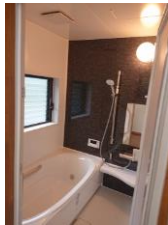

舞鶴市！あなたのお部屋探しをサポートします！

西舞鶴・京田

貸家 6DK

京田

キッチン・フロ・トイレ・各部屋 リフォーム済み！！

賃料	63,000円		
敷金	150,000円	礼金	ゼロ円

車 3台駐車可

※ 室内写真は、イメージですので現室内を優先となります。

室号	号室	511	所在地	〒624-0823 舞鶴市字京田
共益費	賃料に含む		駐車場	3台可 (無料)
交通	JR舞鶴線 西舞鶴 徒歩 30分			
建物構造	木造 瓦葺 2階建			
間取り	洋室6帖、6帖、4.5帖、和室6帖、6帖、6帖、DK6帖		専有面積	約120㎡
電気	水洗		水道	公営
トイレ	有り		排水	公共下水
給湯	無し		ガス	LPガス
エアコン	無し		バルコニー	
ベット	不可		インターネット	個別
現況	2020年7月15日入居可		契約期間	2ヶ年間
損保	火災保険料(2年更新) 17,000円		更新料	有り・2ヶ年毎 (家賃の1ヶ月分 税別)
完成年月日	古年		保証会社	保証料 有り (32,500円)
必要書類	入居者申込書、契約者運転免許証の写し、連帯保証人の印鑑証明書他			
設備	パストイレ別、3口ビルトインコンロ、システムキッチン、暖房便座、独立洗面台、室内洗濯機置き場、収納、物入			
契約資金	金 円 (契約の時にご準備頂く諸費用です。)			
備考	テレビ視聴にはアンテナ・ブースター必要なため、光インターネットテレビでの視聴をお勧めします。 町内会費 月額700円必要(入町費1,000円)			