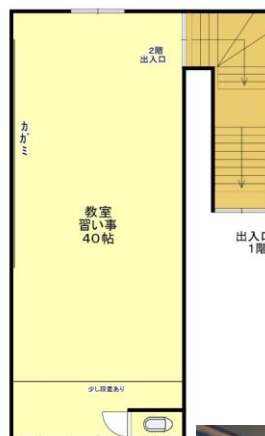

舞鶴市！ あなた のお店探しをサポートします！

西舞鶴・引土

賃貸 店舗

京橋

※ JR西舞鶴駅 徒歩 6分！！

学習塾・習い事 等

賃料	30,000円		
敷金	50,000円	礼金	ゼロ 円

家財道具撤去いたします。

※ 室内写真は、イメージですので現室内を優先となります。

室号	2階 フロア	191	所在地	〒624-0841 舞鶴市引土
共益費	賃料に含む		駐車場	有り・無料(2台可能)
交通	JR舞鶴線 西舞鶴駅 徒歩 6分			
建物構造	木造 瓦葺 2階建			
設備	トイレ、キッチン			
間取り	1フロア	専有面積	約61.92㎡	
電気	関西電力	水道	公 営	
トイレ	汲み取り	排水	下水道	
給湯		ガス		
エアコン		バルコニー		
現況	即入居	契約期間	3ヶ年間	
損保	火災保険料(2年更新) 18,000円～	更新料	有 り (3ヶ年毎・賃料1か月+税)	
完成年月日	古年	保証会社	無 し (連帯保証人の保証要ります)	
必要書類	入居者申込書、契約者運転免許証の写し、連帯保証人印鑑証明書、他			
契約資金	金 円— (契約の時にご準備頂く諸費用です。)			
備考	建物内の改装・修繕・設備等の工事は、全て賃借人の負担です。			

mini mini
株式会社 日本海

〒624-0841 京都府舞鶴市字引土 1番地

TEL 0773-77-0855

FAX: 0773-76-0081

info@nhk-co.jp

http://nhk-co.jp

京都府知事 (13) 第3403号
(公社)京都府宅地建物取引業協会

手数料	負担割合	貸主	%	借主	100%	定休日	日・祭曜日	営業時間	10:00~18:00
						取引態様	仲介		

※ お住まいのご案内は、無料 です！ お気軽にご来店お待ちしております。