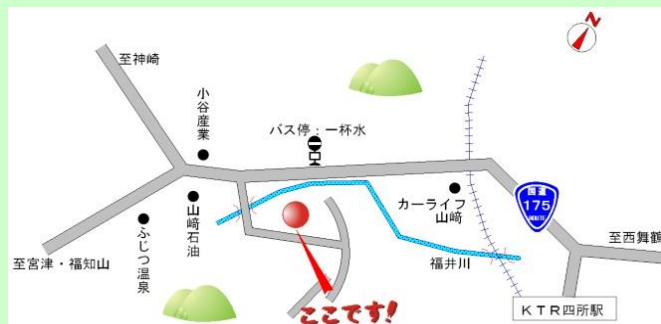

西舞鶴・上福井

京丹後鉄道・四所駅 徒歩10分

ミニミニ FC舞鶴店

【現地写真】

事務所・倉庫向き !!

【付近見取り図】

建築条件ありません お早めに !!

物件種目

貸 土地

地 代

14,000円

1ヶ月坪 300円

所在地 舞鶴市字上福井小字大畑1488番地 他 1筆

土地面積 登記面積 155.36㎡ (46.99坪)

交通 京丹後鉄道 四所駅 徒歩 10分

学 校 福井小学校 ・ 城北中学校