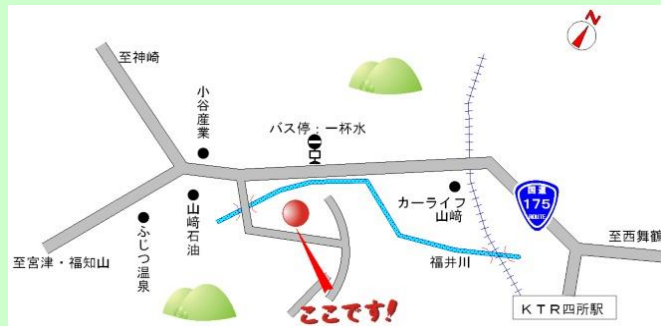

西舞鶴・上福井

京丹後鉄道・四所駅 徒歩10分

ミニミニ FC 舞鶴店

【現地写真】

事務所・倉庫向き！！

【付近見取り図】

建築条件ありません。お早めに！！

物件種目	貸 土 地		
土地地代	61,300円	1ヶ月 坪 300円	
所在地	舞鶴市字上福井小字大畑1488番地 他 4筆		
土地面積	登記面積 675㎡ (204坪)		
交通	京都丹後鉄道 四所駅 徒歩 約10分 (約0.7km)		
学 校	福井小学校 ・ 城北中学校		
用途地域	準工業地域		
建ぺい率	60%	容積率	200%
設 備	上水道引込済み (申込み1口 4.6万円要する) 共同有線TV使用 (受信料要す)。		
道 路	下水道の公道、平成26年6月配管済 (敷地内工事買主負担)		
建築条件	ありません		
取引態様	仲 介 家賃1ヶ月分 (税別)		
備 考	(1) 現状による造成地による取引です。 (2) 土地測量により実測面積の取引です。 (3) 土砂災害警戒区域内・土石流 (新築住宅の規制はありません)。		
土地価格が、お安く、購入できます！！			